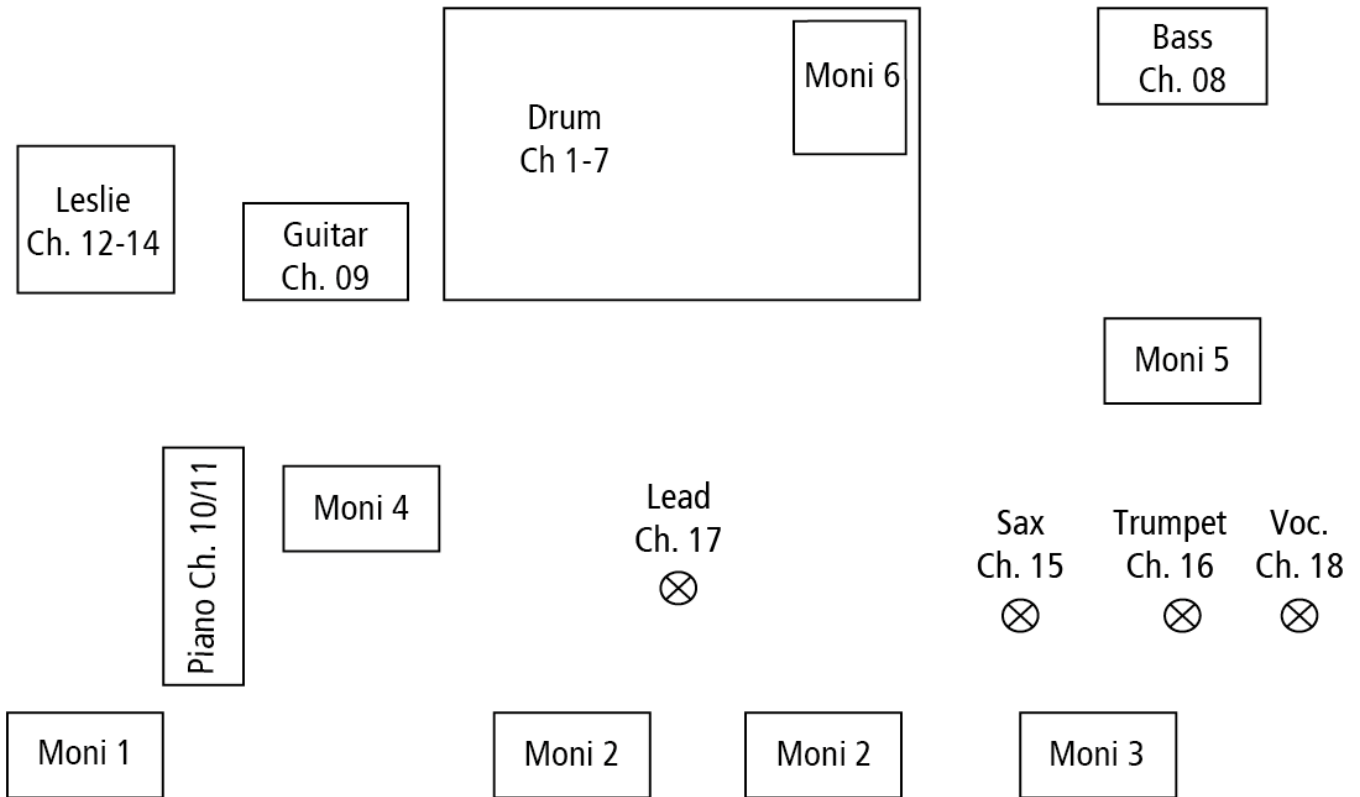

bluecerne

Festivalrider

01 Bassdrum
02 Snare
03 Hi Hat
04 Racktom
05 Floortom
06 Overhead left
07 Overhead right
08 Bass
09 E-Guitar

10 Piano left (XLR)
11 Piano right (XLR)
12 Leslie Top left
13 Leslie Top right
14 Leslie Bottom
15 Saxaphon
16 Trumpet
17 Lead Vocal
18 Vocal Trumpet

Anforderungen:

- Professionelle PA-Anlage, der Grösse der Halle oder dem Gelände angepasst, mit genügend Headroom
- 24-Kanal Mischpult mit min 2 Effektgeräten
- Wir benötigen minimum 7 Monitore auf 6 Wegen
- Genügend Kabel und Stative